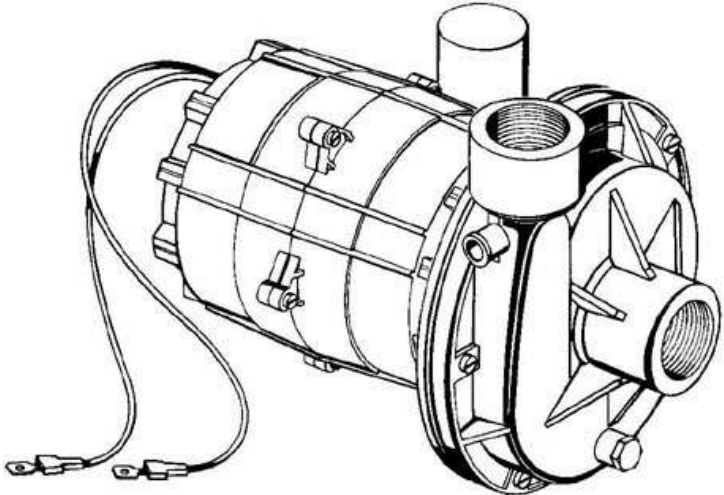

139 321-62 220/50/1
139 321-8 240/50/1