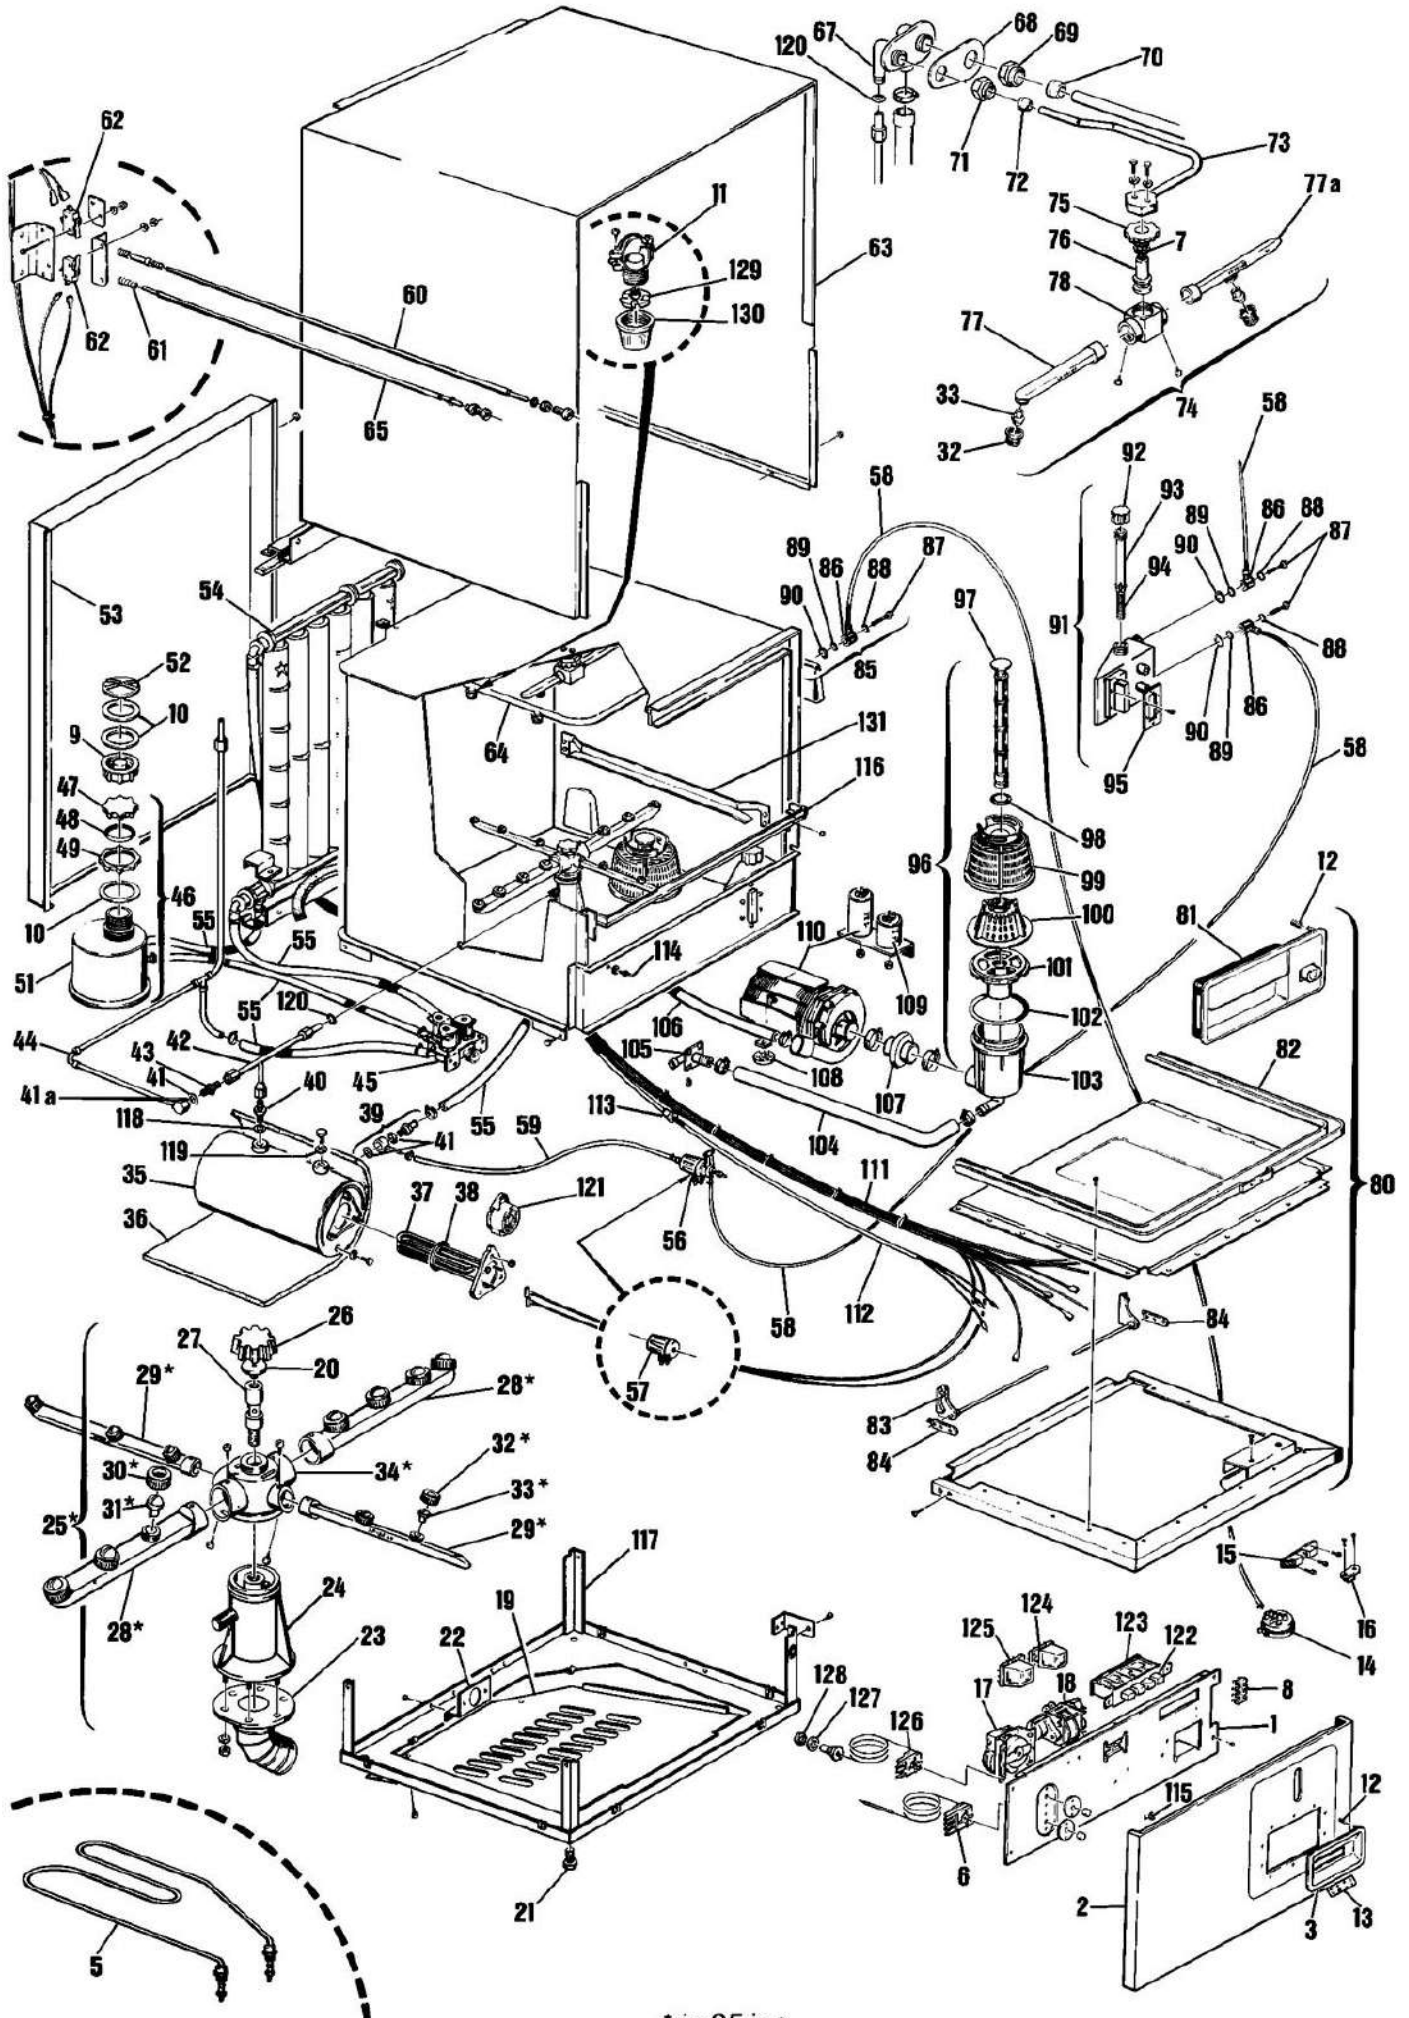

HOBART

GW-600/600 S

GW-601/601 S

GLASSWASHER

* in 25 inc

Ref.	Order-No.	
1	139 321-101	GW-600/601
	139 321-63	GW-600 S/601 S
2	139 321-240	
3	139 321-241	GW-600/601
	139 321-199	GW-600 S/601 S
5	139 321-26	2700 W, 240/50/1
	139 321-203	2000 W, 220/50/1
6	139 321-19	
7	139 321-61	
8	139 321-105	
9	139 321-217	
10	139 321-194	
11	139 321-96	
12	139 321-220	
13	139 321-223	GW-600/601
	139 321-224	GW-600 S/601 S
14	139 321-23	
15	139 321-24	
16	139 321-25	
17	139 321-225	30/ 90 sec. 220-240/50
	139 321-273	30/ 90 sec. 120/50
18	139 321-226	60/120 sec. 220-240/50
	139 321-274	60/120 sec. 120/50
	139 321-275	Resistor 120/50
	139 321-60	Micro-switch
19	139 321-106	
20	139 321-107	
21	139 321-108	
22	139 321-109	
23	139 321-110	
24	139 321-111	
25	139 321-112	
26	139 321-28	
27	139 321-113	
28	139 321-29-1	4 hole
	139 321-29-2	3 hole
29	139 321-30-1	3 hole
	139 321-30-2	2 hole
30	139 321-31	
31	139 321-32	
32	139 321-33	
33	139 321-34	
34	139 321-35	
35	139 321-114	
36	139 321-115	
37	139 321-246	3000 W, 220/50/1
	139 321-204	2500 W, 220/50/1
	139 321-36	2700 W, 240/50/1
38	139 321-37	
39	139 321-116	
40	139 321-117	
41	139 321-118	Copper gasket
41 a	139 321-155	Asbestos gasket
42	139 321-119	
43	139 321-120	
44	139 321-121	GW-600/600 S

139 321-67

139 321-65 2 way, 180° 220-240/50/1
139 321-1 3 way, 180° 220-240/50/1

139 321-69

139 321-252

139 321-54
139 321-56

139 321-57 4 rows
139 321-58 3 rows

139 321-85
16 plates, ø max. 18 cm

299 979