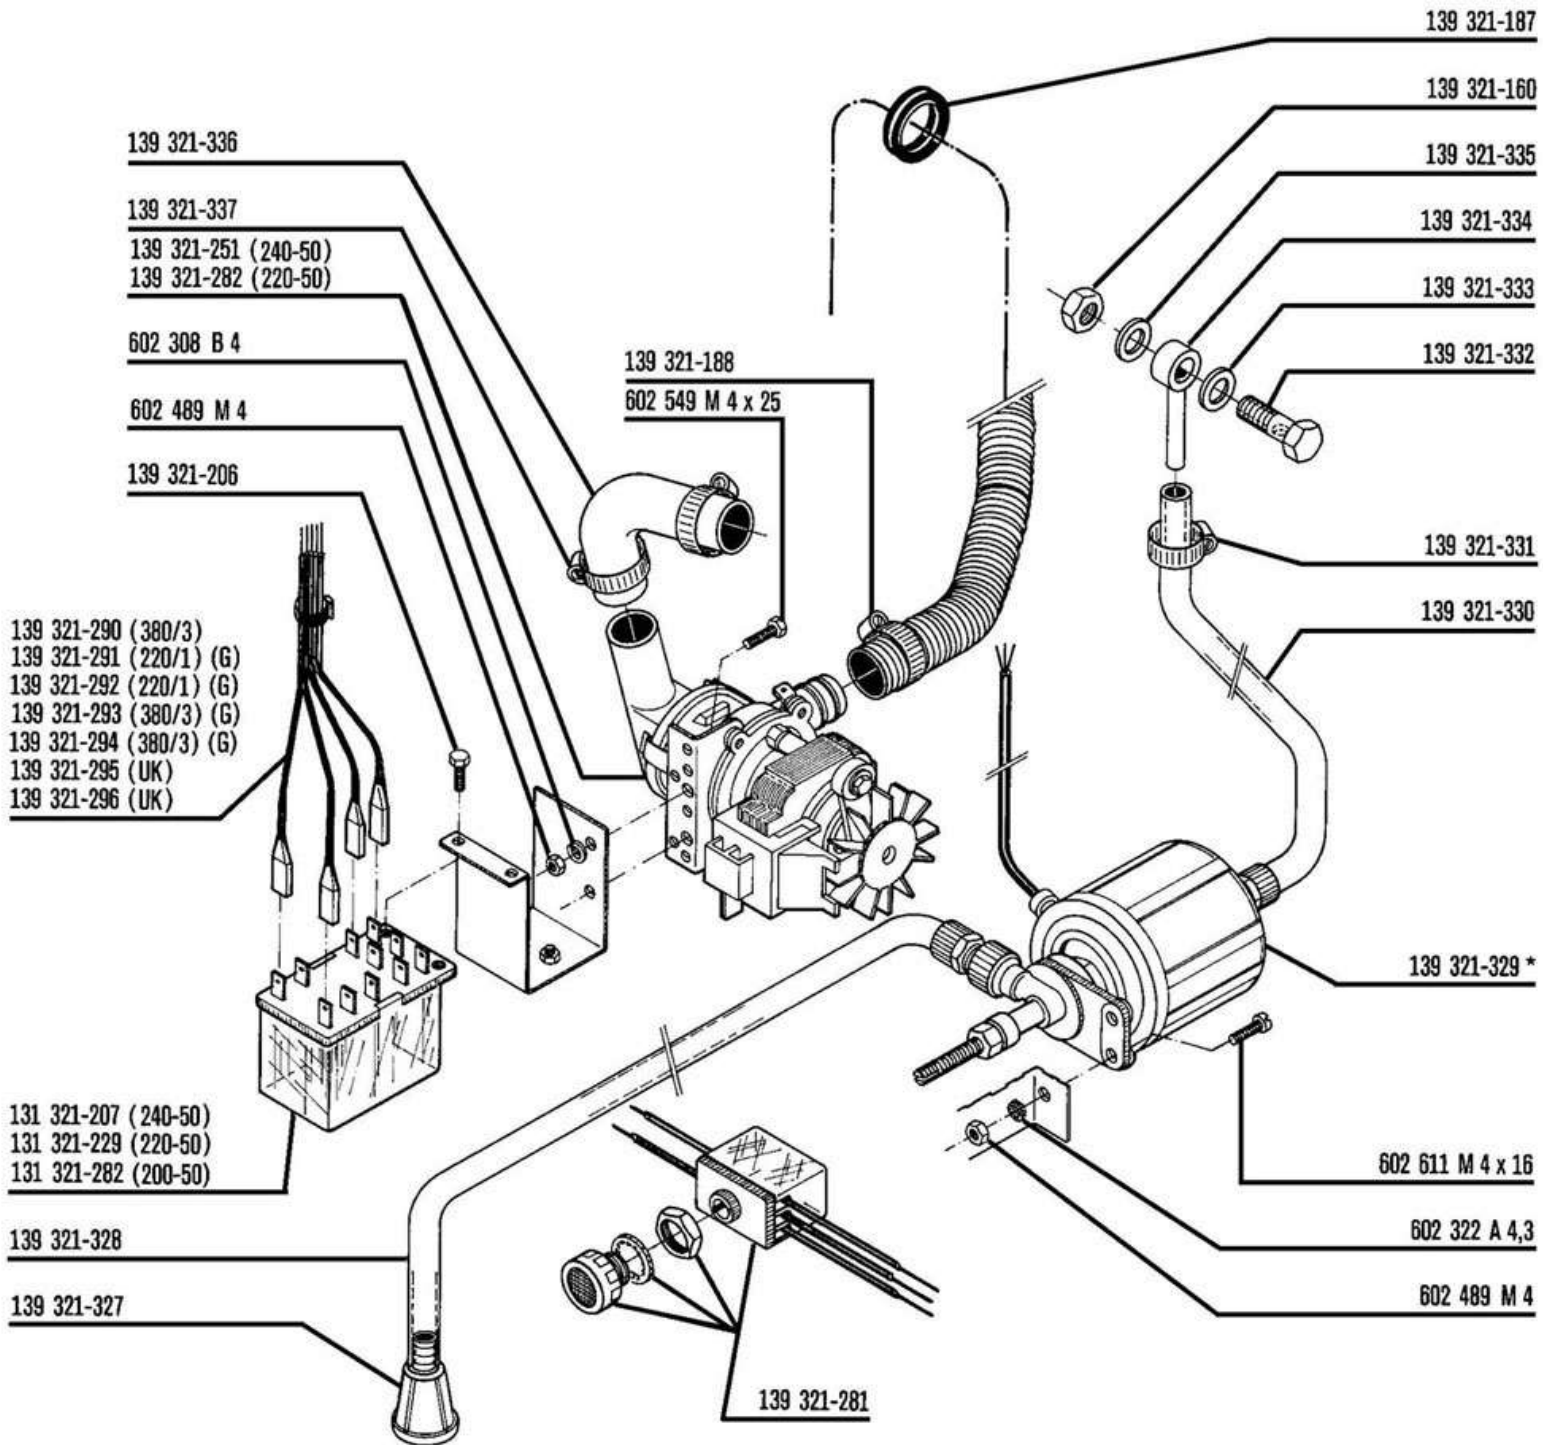

* in 25 inc

Ref.	Order-No.			
91	139 321-183			
92	139 321-48			
93	139 321-153			
94	139 321-154			
95	139 321-155			
96	139 321-156			
97	139 321-157			
98	139 321-49			
99	139 321-50			
100	139 321-51			
101	139 321-158			
102	139 321-52			
103	139 321-159			
104	139 321-160			
105	139 321-161			
106	139 321-162			
107	139 321-163			
108	139 321-164			
109	139 321-165			
110	139 321-62	220/50/1		
	139 321-8	240/50/1		
111	139 321-218	GW-600/601	220/50/1	Germany
	139 321-219	GW-600 S/601 S	220/50/1	Germany
	139 321-277	GW-600/601	220/50/1	France
	139 321-278	GW-600 S/601 S	220/50/1	France
	139 321-177	GW-601	240/50/1	
	139 321-176	GW-601 S	240/50/1	
	139 321-247	GW-601	380/50/3	
	139 321-248	GW-601 S	380/50/3	
112	139 321-181	220-240/50/1		
	139 321-249	380/50/3		
113	139 321-168			
114	139 321-169			
115	139 321-170			
116	139 321-171			
117	139 321-239			
118	139 321-173			
119	139 321-174			
120	139 321-175			
121	139 321-53			
122	139 321-228			
123	139 321-221	GW-600/601	3 push buttons (not engaging)	
	139 321-222	GW-600 S/601 S	4 push buttons (not engaging)	
	139 321-14	GW-600/601	3 push buttons (engaging)	
	139 321-15	GW-600 S/601 S	4 push buttons (engaging)	
124	139 321-229	220/50/1		
	139 321-207	240/50/1		
125	139 321-229	220/50/1		
	139 321-207	240/50/1		
126	139 321-20			
127	139 321-21			
128	139 321-22			
129	139 321-97			
130	139 321-98			
131	139 321-255			

139 321-62 220/50/1
139 321-8 240/50/1

* identical with No. 297 891

135 842-7 220V (35/10)
165 115-3 220V (4 NO)
165 115-1 220V (35/10)
139 321-230 240/50/1

139 321-234 220/50/1
139 321-250 240/50/1

139 321-232 110 mm
139 321-233 400 mm

139 321-67

139 321-65 2 way, 180° 220-240/50/1
139 321-1 3 way, 180° 220-240/50/1

139 321-69

139 321-252

139 321-54
139 321-56

139 321-57 4 rows
139 321-58 3 rows

139 321-85
16 plates, ø max. 18 cm

299 979

139 321-86

139 321-87

139 321-88

139 321-89

139 321-90

139 321-91 ø 25 mm

139 321-92 ¼"