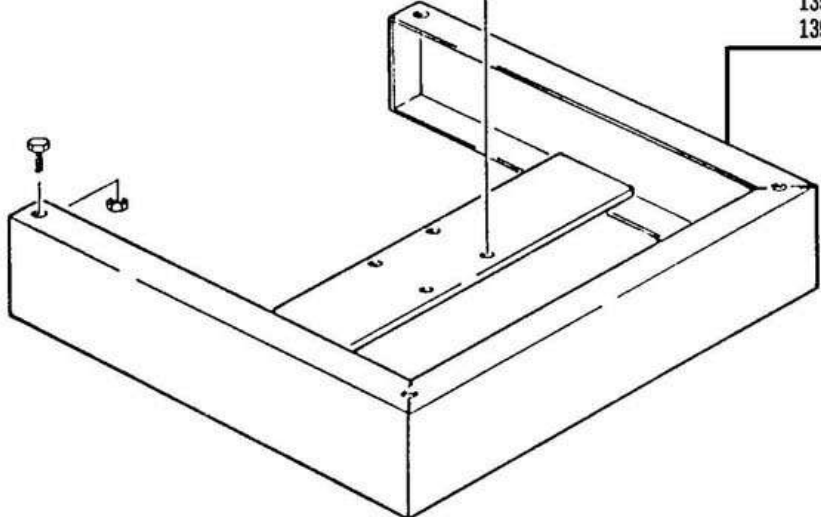

* in 25 inc

Ref.	Order-No.			
91	139 321-183			
92	139 321-48			
93	139 321-153			
94	139 321-154			
95	139 321-155			
96	139 321-156			
97	139 321-157			
98	139 321-49			
99	139 321-50			
100	139 321-51			
101	139 321-158			
102	139 321-52			
103	139 321-159			
104	139 321-160			
105	139 321-161			
106	139 321-162			
107	139 321-163			
108	139 321-164			
109	139 321-165			
110	139 321-62	220/50/1		
	139 321-8	240/50/1		
111	139 321-218	GW-600/601	220/50/1	Germany
	139 321-219	GW-600 S/601 S	220/50/1	Germany
	139 321-277	GW-600/601	220/50/1	France
	139 321-278	GW-600 S/601 S	220/50/1	France
	139 321-177	GW-601	240/50/1	
	139 321-176	GW-601 S	240/50/1	
	139 321-247	GW-601	380/50/3	
	139 321-248	GW-601 S	380/50/3	
112	139 321-181	220-240/50/1		
	139 321-249	380/50/3		
113	139 321-168			
114	139 321-169			
115	139 321-170			
116	139 321-171			
117	139 321-239			
118	139 321-173			
119	139 321-174			
120	139 321-175			
121	139 321-53			
122	139 321-228			
123	139 321-221	GW-600/601	3 push buttons (not engaging)	
	139 321-222	GW-600 S/601 S	4 push buttons (not engaging)	
	139 321-14	GW-600/601	3 push buttons (engaging)	
	139 321-15	GW-600 S/601 S	4 push buttons (engaging)	
124	139 321-229	220/50/1		
	139 321-207	240/50/1		
125	139 321-229	220/50/1		
	139 321-207	240/50/1		
126	139 321-20			
127	139 321-21			
128	139 321-22			
129	139 321-97			
130	139 321-98			
131	139 321-255			

139 321-62 220/50/1
139 321-8 240/50/1

* identical with No. 297 891

135 842-7 220V (35/10)
165 115-3 220V (4 NO)
165 115-1 220V (35/10)
139 321-230 240/50/1

139 321-234 220/50/1
139 321-250 240/50/1

139 321-232 110 mm
139 321-233 400 mm

139 321-67

139 321-65 2 way, 180° 220-240/50/1
139 321-1 3 way, 180° 220-240/50/1

139 321-69

139 321-252

139 321-54
139 321-56

139 321-57 4 rows
139 321-58 3 rows

139 321-85
16 plates, ø max. 18 cm

299 979