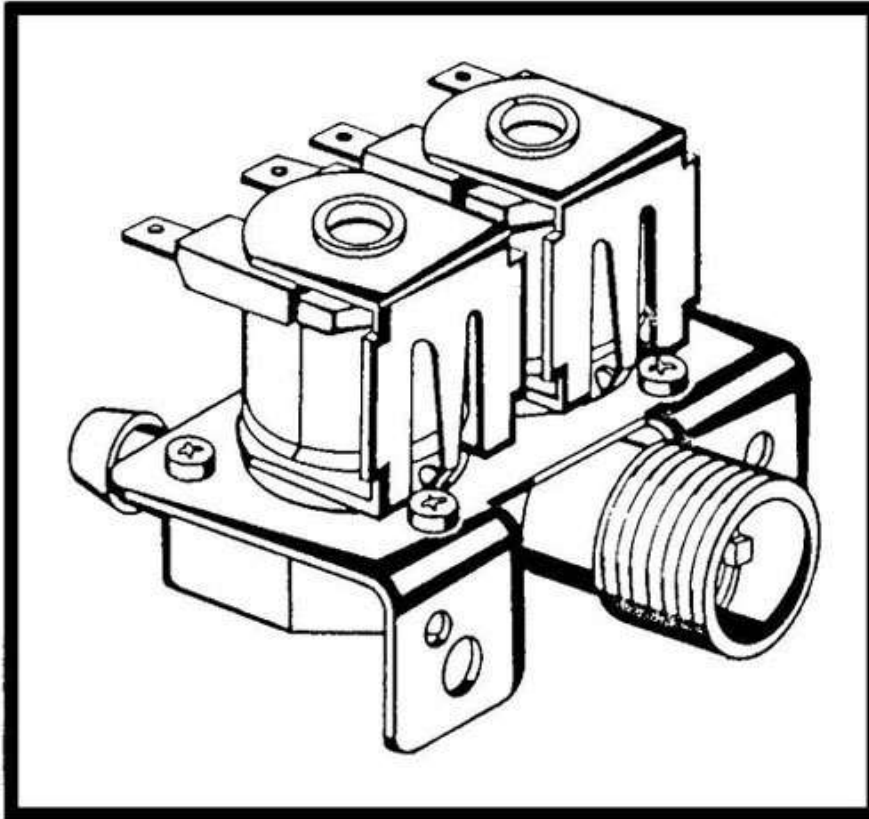

* in 25 inc

Ref.	Order-No.			
91	139 321-183			
92	139 321-48			
93	139 321-153			
94	139 321-154			
95	139 321-155			
96	139 321-156			
97	139 321-157			
98	139 321-49			
99	139 321-50			
100	139 321-51			
101	139 321-158			
102	139 321-52			
103	139 321-159			
104	139 321-160			
105	139 321-161			
106	139 321-162			
107	139 321-163			
108	139 321-164			
109	139 321-165			
110	139 321-62	220/50/1		
	139 321-8	240/50/1		
111	139 321-218	GW-600/601	220/50/1	Germany
	139 321-219	GW-600 S/601 S	220/50/1	Germany
	139 321-277	GW-600/601	220/50/1	France
	139 321-278	GW-600 S/601 S	220/50/1	France
	139 321-177	GW-601	240/50/1	
	139 321-176	GW-601 S	240/50/1	
	139 321-247	GW-601	380/50/3	
	139 321-248	GW-601 S	380/50/3	
112	139 321-181	220-240/50/1		
	139 321-249	380/50/3		
113	139 321-168			
114	139 321-169			
115	139 321-170			
116	139 321-171			
117	139 321-239			
118	139 321-173			
119	139 321-174			
120	139 321-175			
121	139 321-53			
122	139 321-228			
123	139 321-221	GW-600/601	3 push buttons (not engaging)	
	139 321-222	GW-600 S/601 S	4 push buttons (not engaging)	
	139 321-14	GW-600/601	3 push buttons (engaging)	
	139 321-15	GW-600 S/601 S	4 push buttons (engaging)	
124	139 321-229	220/50/1		
	139 321-207	240/50/1		
125	139 321-229	220/50/1		
	139 321-207	240/50/1		
126	139 321-20			
127	139 321-21			
128	139 321-22			
129	139 321-97			
130	139 321-98			
131	139 321-255			

139 321-62 220/50/1
139 321-8 240/50/1

* identical with No. 297 891

135 842-7 220V (35/10)
165 115-3 220V (4 NO)
165 115-1 220V (35/10)
139 321-230 240/50/1

139 321-234 220/50/1
139 321-250 240/50/1

139 321-232 110 mm
139 321-233 400 mm

139 321-67

139 321-65 2 way, 180° 220-240/50/1
139 321-1 3 way, 180° 220-240/50/1

139 321-69

139 321-252

139 321-54
139 321-56

139 321-57 4 rows
139 321-58 3 rows

139 321-85
16 plates, ø max. 18 cm

299 979