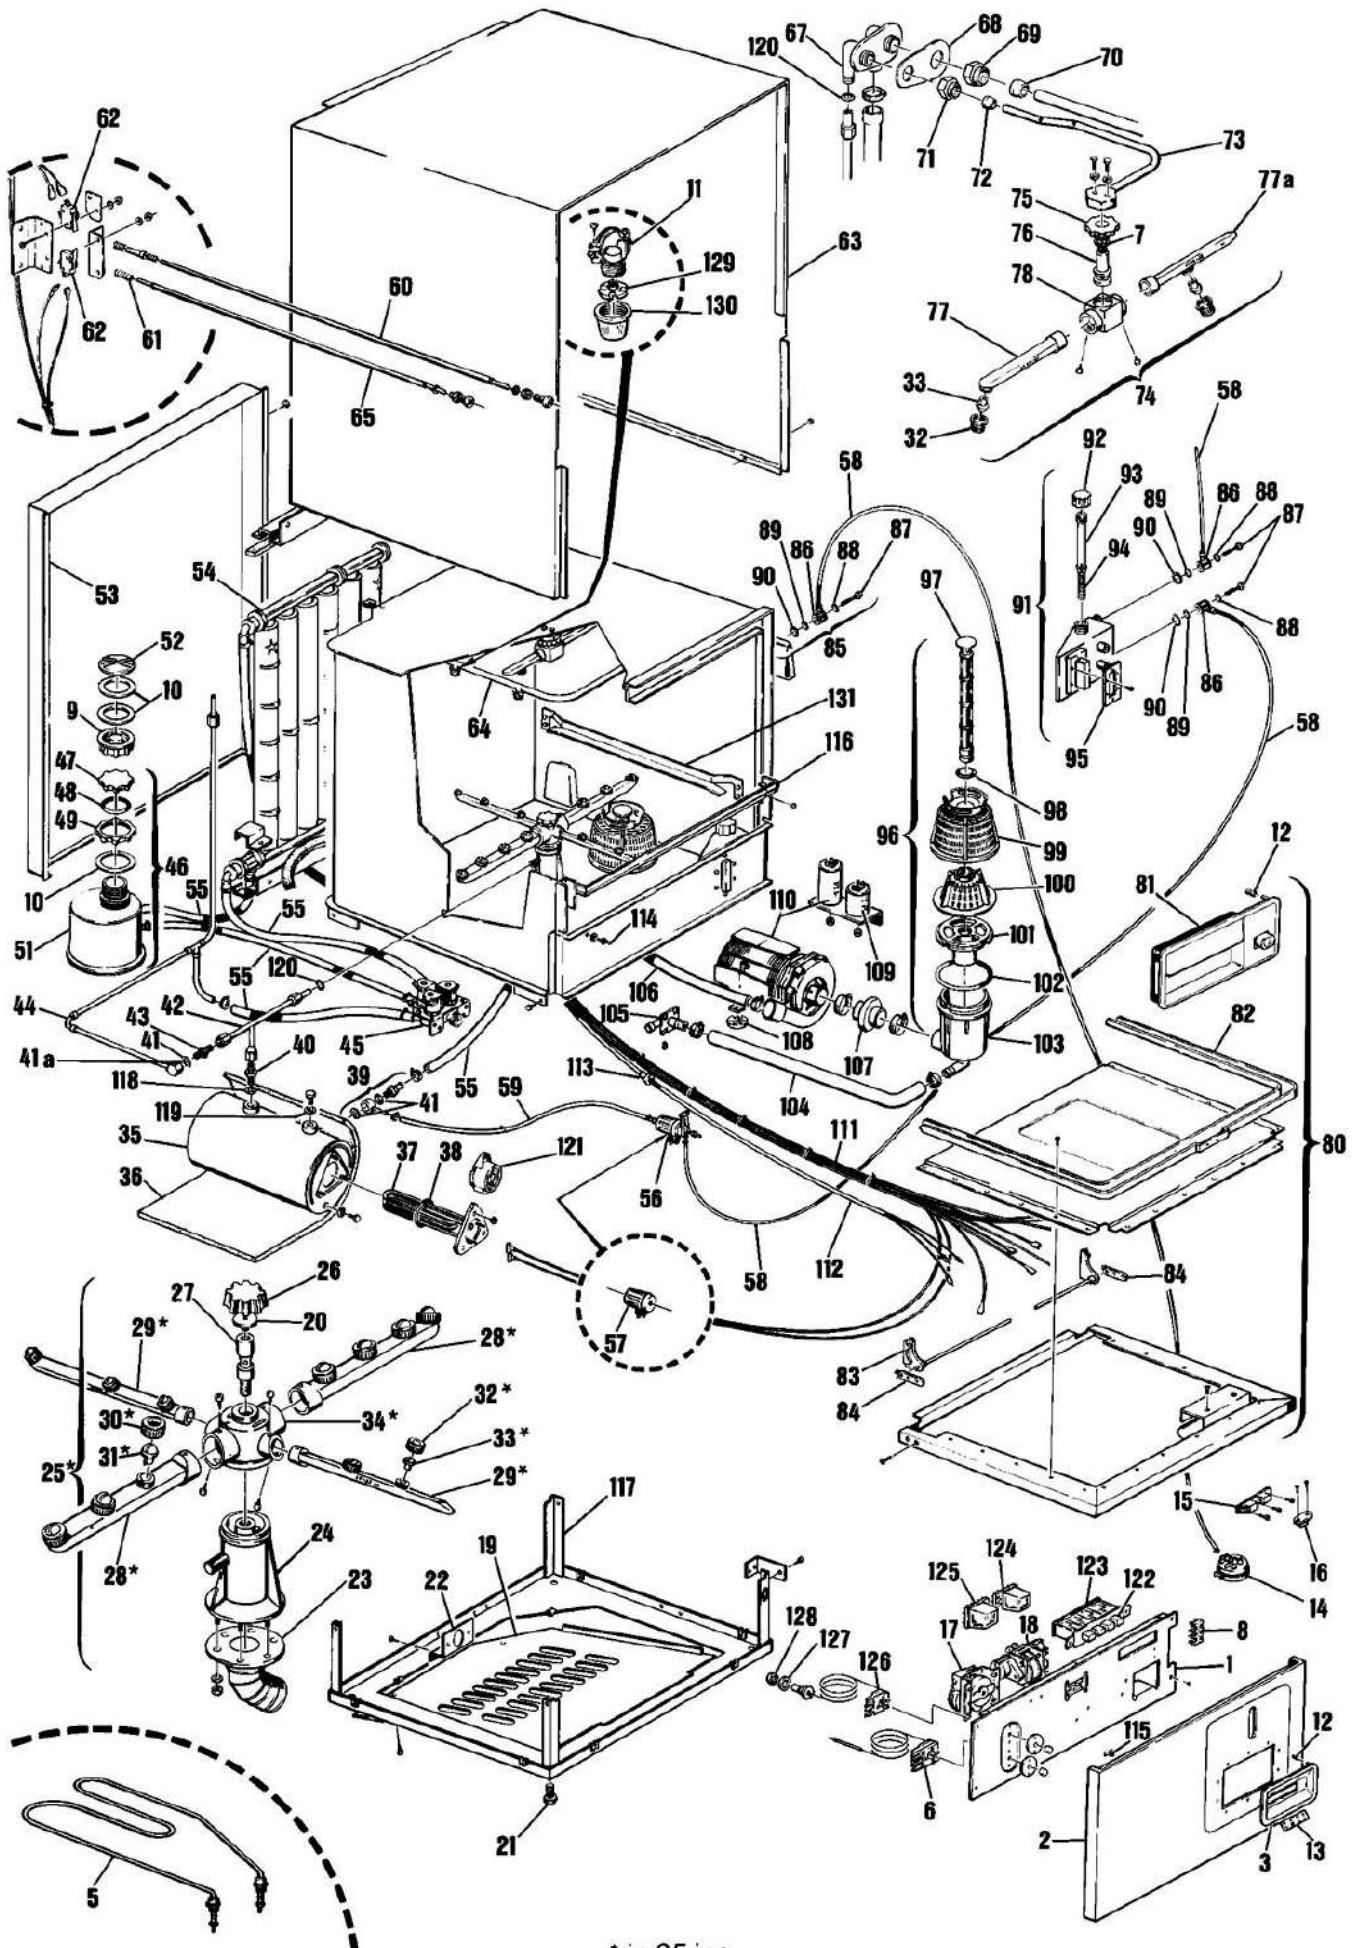

HOBART

GW-600/600 S

GW-601/601 S

GLASSWASHER

* in 25 inc

Ref.	Order-No.	
1	139 321-101	GW-600/601
	139 321-63	GW-600 S/601 S
2	139 321-240	
3	139 321-241	GW-600/601
	139 321-199	GW-600 S/601 S
5	139 321-26	2700 W, 240/50/1
	139 321-203	2000 W, 220/50/1
6	139 321-19	
7	139 321-61	
8	139 321-105	
9	139 321-217	
10	139 321-194	
11	139 321-96	
12	139 321-220	
13	139 321-223	GW-600/601
	139 321-224	GW-600 S/601 S
14	139 321-23	
15	139 321-24	
16	139 321-25	
17	139 321-225	30/ 90 sec. 220-240/50
	139 321-273	30/ 90 sec. 120/50
18	139 321-226	60/120 sec. 220-240/50
	139 321-274	60/120 sec. 120/50
	139 321-275	Resistor 120/50
	139 321-60	Micro-switch
19	139 321-106	
20	139 321-107	
21	139 321-108	
22	139 321-109	
23	139 321-110	
24	139 321-111	
25	139 321-112	
26	139 321-28	
27	139 321-113	
28	139 321-29-1	4 hole
	139 321-29-2	3 hole
29	139 321-30-1	3 hole
	139 321-30-2	2 hole
30	139 321-31	
31	139 321-32	
32	139 321-33	
33	139 321-34	
34	139 321-35	
35	139 321-114	
36	139 321-115	
37	139 321-246	3000 W, 220/50/1
	139 321-204	2500 W, 220/50/1
	139 321-36	2700 W, 240/50/1
38	139 321-37	
39	139 321-116	
40	139 321-117	
41	139 321-118	Copper gasket
41 a	139 321-155	Asbestos gasket
42	139 321-119	
43	139 321-120	
44	139 321-121	GW-600/600 S

139 321-67

139 321-65 2 way, 180° 220-240/50/1
139 321-1 3 way, 180° 220-240/50/1

139 321-69

139 321-252

139 321-54
139 321-56

139 321-57 4 rows
139 321-58 3 rows

139 321-85
16 plates, ø max. 18 cm

299 979