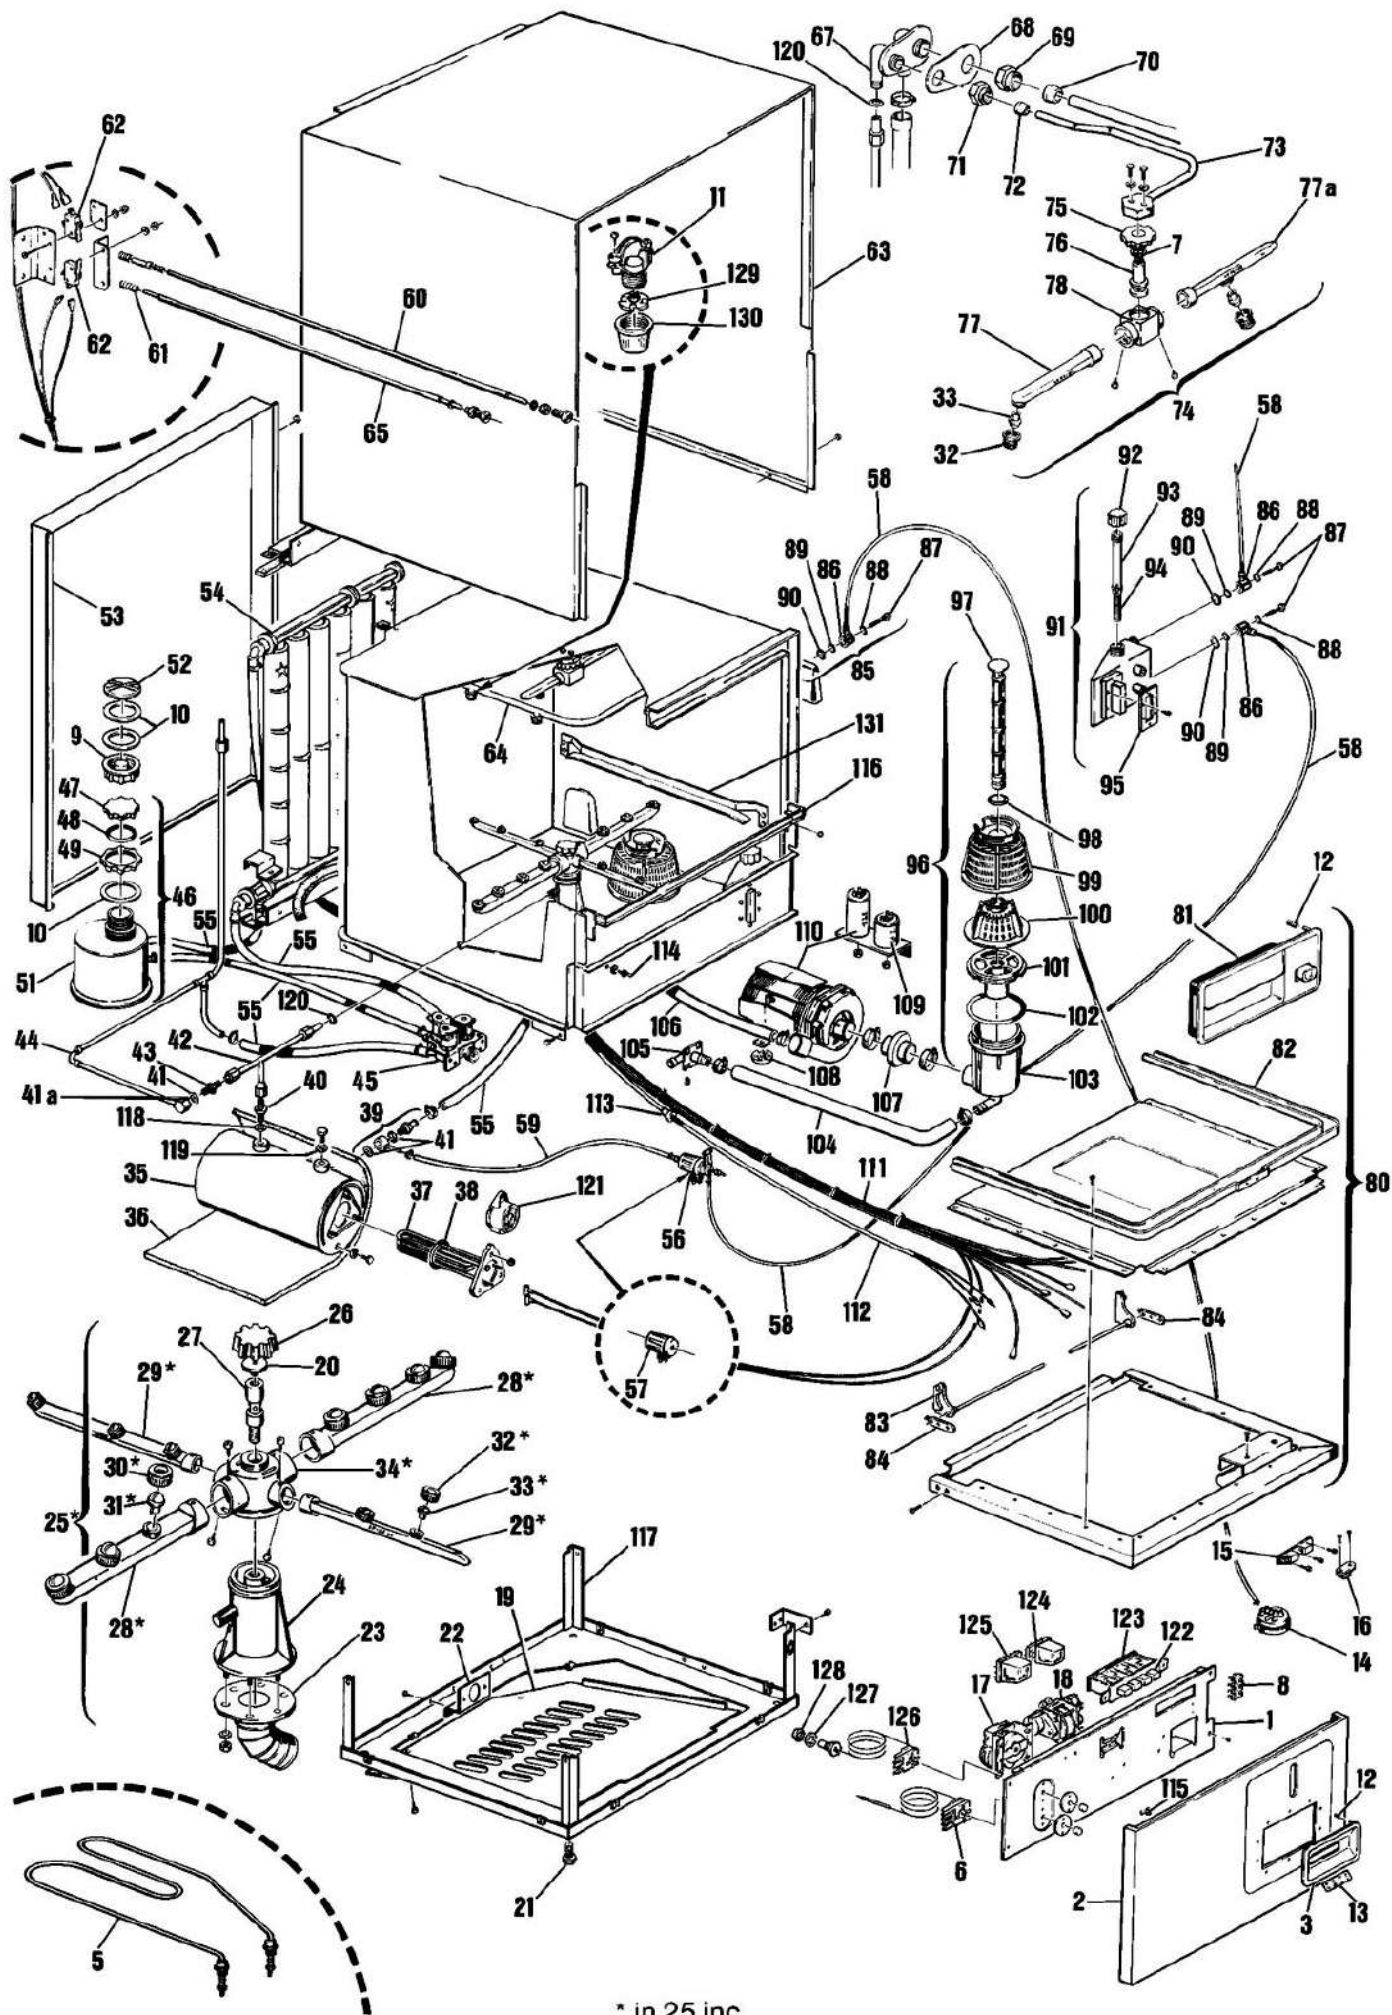

* in 25 inc

Ref.	Order-No.			
91	139 321-183			
92	139 321-48			
93	139 321-153			
94	139 321-154			
95	139 321-155			
96	139 321-156			
97	139 321-157			
98	139 321-49			
99	139 321-50			
100	139 321-51			
101	139 321-158			
102	139 321-52			
103	139 321-159			
104	139 321-160			
105	139 321-161			
106	139 321-162			
107	139 321-163			
108	139 321-164			
109	139 321-165			
110	139 321-62	220/50/1		
	139 321-8	240/50/1		
111	139 321-218	GW-600/601	220/50/1	Germany
	139 321-219	GW-600 S/601 S	220/50/1	Germany
	139 321-277	GW-600/601	220/50/1	France
	139 321-278	GW-600 S/601 S	220/50/1	France
	139 321-177	GW-601	240/50/1	
	139 321-176	GW-601 S	240/50/1	
	139 321-247	GW-601	380/50/3	
	139 321-248	GW-601 S	380/50/3	
112	139 321-181	220-240/50/1		
	139 321-249	380/50/3		
113	139 321-168			
114	139 321-169			
115	139 321-170			
116	139 321-171			
117	139 321-239			
118	139 321-173			
119	139 321-174			
120	139 321-175			
121	139 321-53			
122	139 321-228			
123	139 321-221	GW-600/601	3 push buttons (not engaging)	
	139 321-222	GW-600 S/601 S	4 push buttons (not engaging)	
	139 321-14	GW-600/601	3 push buttons (engaging)	
	139 321-15	GW-600 S/601 S	4 push buttons (engaging)	
124	139 321-229	220/50/1		
	139 321-207	240/50/1		
125	139 321-229	220/50/1		
	139 321-207	240/50/1		
126	139 321-20			
127	139 321-21			
128	139 321-22			
129	139 321-97			
130	139 321-98			
131	139 321-255