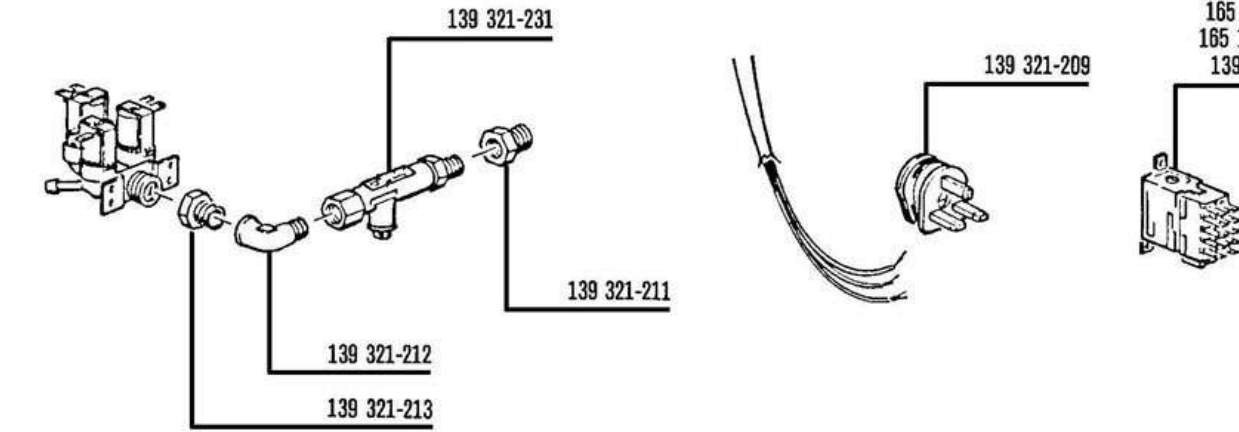

* in 25 inc

Ref.	Order-No.			
91	139 321-183			
92	139 321-48			
93	139 321-153			
94	139 321-154			
95	139 321-155			
96	139 321-156			
97	139 321-157			
98	139 321-49			
99	139 321-50			
100	139 321-51			
101	139 321-158			
102	139 321-52			
103	139 321-159			
104	139 321-160			
105	139 321-161			
106	139 321-162			
107	139 321-163			
108	139 321-164			
109	139 321-165			
110	139 321-62	220/50/1		
	139 321-8	240/50/1		
111	139 321-218	GW-600/601	220/50/1	Germany
	139 321-219	GW-600 S/601 S	220/50/1	Germany
	139 321-277	GW-600/601	220/50/1	France
	139 321-278	GW-600 S/601 S	220/50/1	France
	139 321-177	GW-601	240/50/1	
	139 321-176	GW-601 S	240/50/1	
	139 321-247	GW-601	380/50/3	
	139 321-248	GW-601 S	380/50/3	
112	139 321-181	220-240/50/1		
	139 321-249	380/50/3		
113	139 321-168			
114	139 321-169			
115	139 321-170			
116	139 321-171			
117	139 321-239			
118	139 321-173			
119	139 321-174			
120	139 321-175			
121	139 321-53			
122	139 321-228			
123	139 321-221	GW-600/601	3 push buttons (not engaging)	
	139 321-222	GW-600 S/601 S	4 push buttons (not engaging)	
	139 321-14	GW-600/601	3 push buttons (engaging)	
	139 321-15	GW-600 S/601 S	4 push buttons (engaging)	
124	139 321-229	220/50/1		
	139 321-207	240/50/1		
125	139 321-229	220/50/1		
	139 321-207	240/50/1		
126	139 321-20			
127	139 321-21			
128	139 321-22			
129	139 321-97			
130	139 321-98			
131	139 321-255			

139 321-62 220/50/1
139 321-8 240/50/1

* identical with No. 297 891

135 842-7 220V (35/10)
165 115-3 220V (4 NO)
165 115-1 220V (35/10)
139 321-230 240/50/1

139 321-234 220/50/1
139 321-250 240/50/1

139 321-232 110 mm
139 321-233 400 mm

139 321-67

139 321-65 2 way, 180° 220-240/50/1
139 321-1 3 way, 180° 220-240/50/1

139 321-69

139 321-252

139 321-54
139 321-56

139 321-57 4 rows
139 321-58 3 rows

139 321-85
16 plates, ø max. 18 cm

299 979